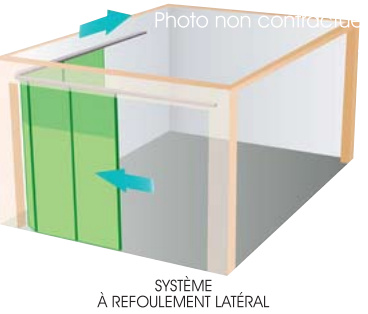

La porte à Refoulement latéral, qui dispose d'une finition Haut-de-gamme, peut équiper tous les types de garages grâce à son faible encombrement au plafond.

LES PLUS sur À Refoulement latéral

1 Structure laquée blanche, pour une finition parfaite à l'intérieur de votre garage.

2 Charnières laquées blanches et vis de fixation sous des capuchons blancs.

3 Galets tandem. Guidage de la porte par des double-galets montés sur roulement à billes pour un mouvement fluide, silencieux et durable.

4 Cache-galets. Ils protègent les mécanismes de guidage et apportent une touche esthétique supplémentaire à votre porte.

5 Étanchéité basse maximale. Seuil en Aluminium et profils de panneaux à rejet d'eau pour garantir l'étanchéité au niveau du sol.