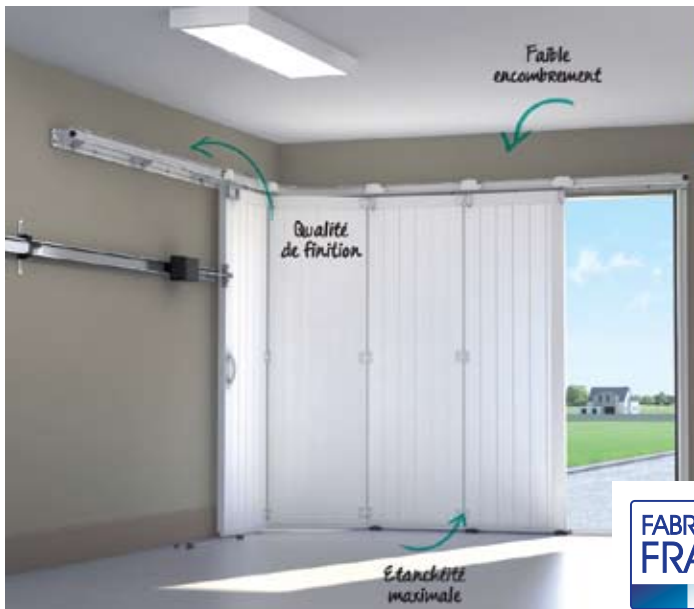

POSSIBILITÉ ÉLIGIBLE AU CRÉDIT D'IMPÔT
Dans le respect des conditions de la loi en vigueur.